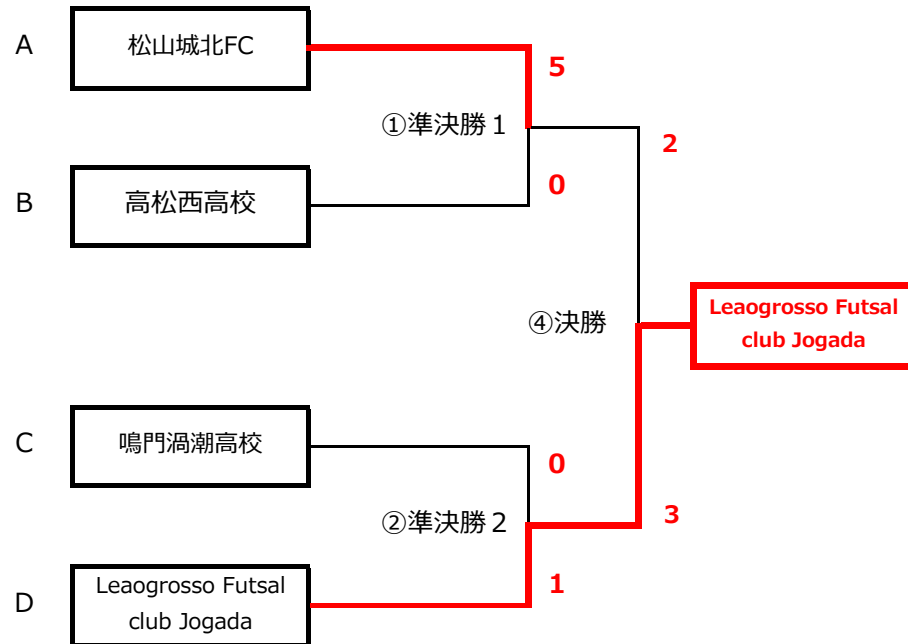

JFA 第21回 全日本女子フットサル選手権大会 四国大会

開催日 2025年1月26日 (日)

会場 とらまるてぶくろ体育館 (香川県東かがわ市)

大会形式 ノックアウト方式

試合時間 40分間 (各20分間2ピリオド) HTのインターバル10分間

※同点の場合 準決勝：PK方式、決勝：10分間 (各5分間からなる2ピリオド) の延長戦

出場チーム

鳴門渦潮高等学校 (徳島県)

松山城北FC (愛媛県)

Leaogrosso Futsal club Jogada (高知県)

高松西高校 (香川県)

トーナメント表

タイムスケジュール

※代表者会議 9:00～ ①②MCMも行う

試合	開始時刻	チーム	結果				チーム
			得点	失点	PK	延長戦	
① 準決勝 1	10:00	松山城北FC	5	3	-	0	高松西高校
				2	-	0	
② 準決勝 2	12:00	鳴門渦潮高校	0	0	-	0	Leaogrosso Futsal club Jogada
				0	-	1	
④ 決勝	16:00	松山城北FC	2	1	-	1	Leaogrosso Futsal club Jogada
				1	-	2	

※前試合の終了時刻により、時間を繰り下げて開始する場合があります

※優勝したLeaogrosso Futsal club Jogada (高知) は2025年2月28日から北海道で行われる全国大会に出場